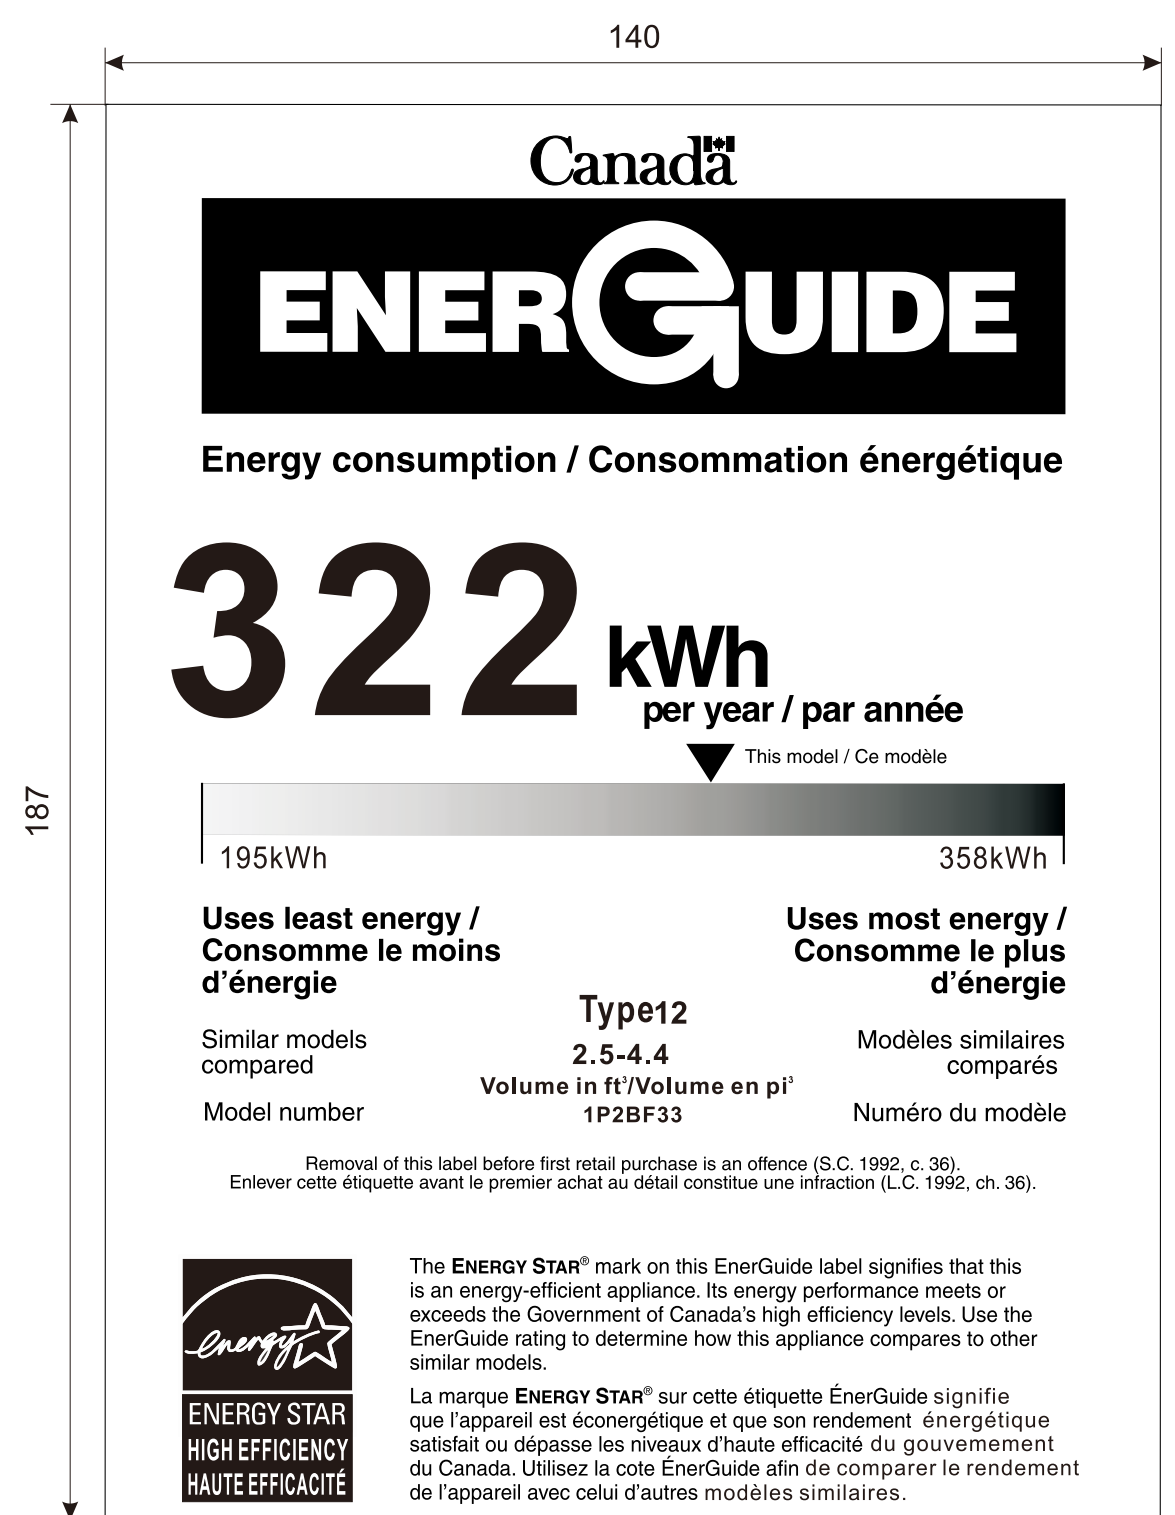

187

140

(背面)

技术要求

1. 1 幅度为:140X190mm
2. 2 纸优行质表面光滑,印刷清晰.
3. 3 彩色印刷, 批量印刷前须送样到开发部门确认.
4. 4 背面不带胶, 贴在冰箱冷藏室层架上,用蓝色胶带黏贴.
5. 5 批量印刷前须送样到开发部门确认.

Hisense

名称	能源标签	材料	230g 铜版纸		版本号	A	图号/零件号	B08156409(4250383)	
日期	2022-6-7	设计	杨原	审核	陈思萌	批准	白莉	首次使用产品	BCD-88A/HC1(EAG2)