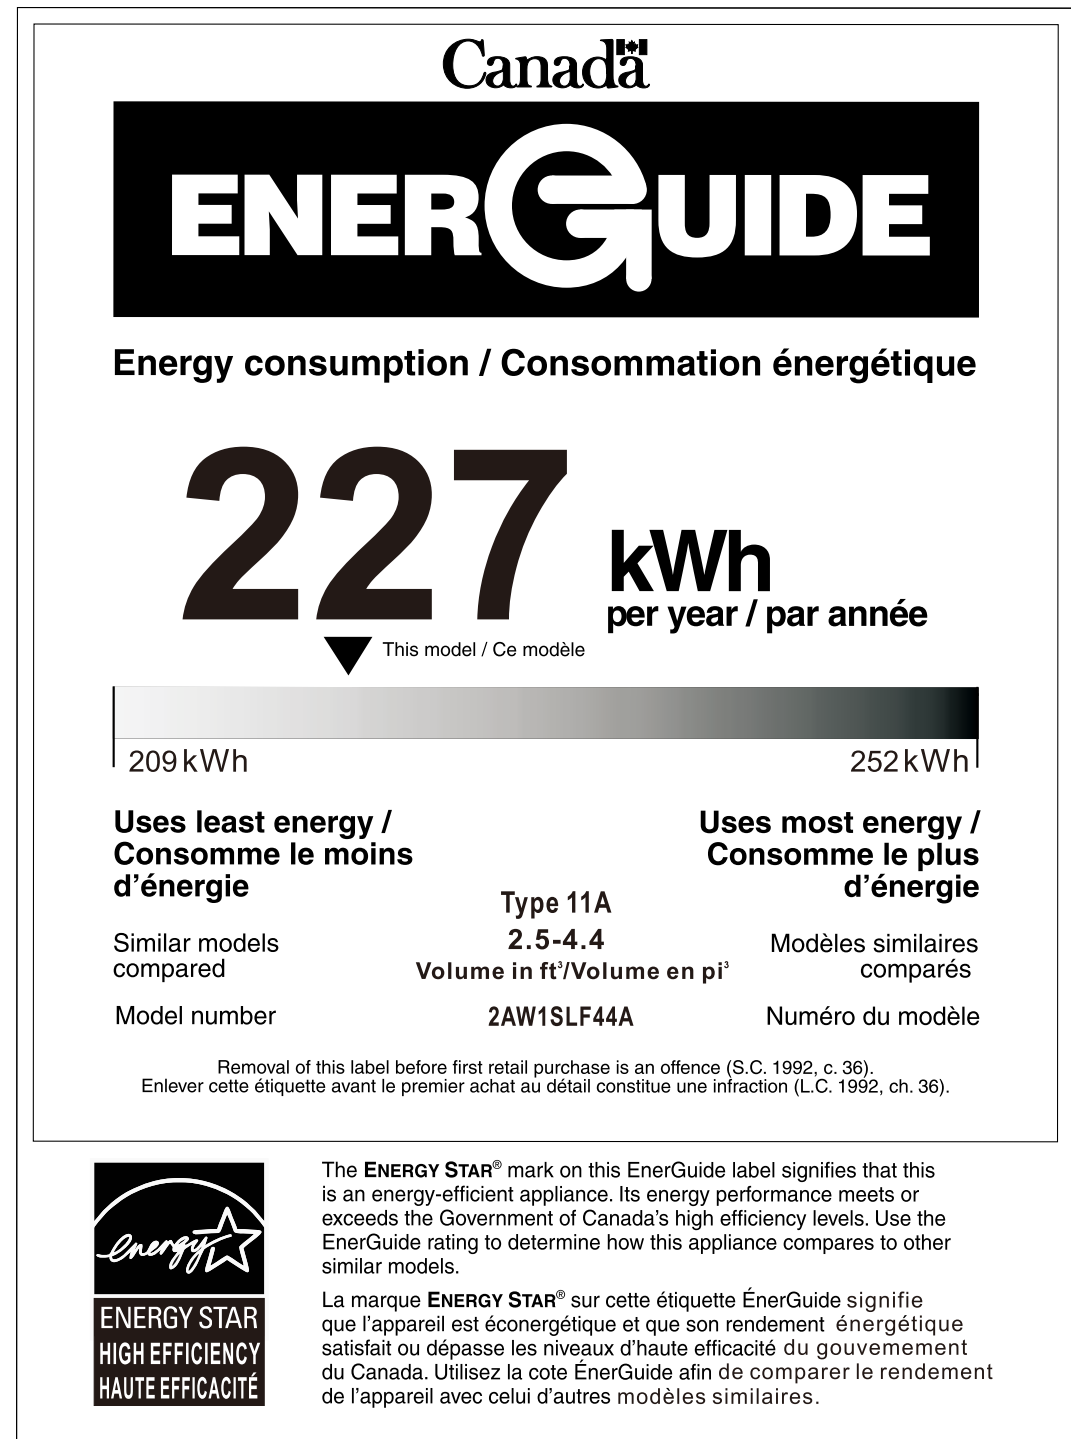

140mm

190mm

技术要求

正面

1. 颜色: 彩色印刷, 批量时要求统一, 不能有明显色差;
2. 版面: 图案与文字应印刷清晰、规范, 不能有印刷缺陷;
3. 尺寸: 大小按图标注, 尺寸公差按GB/T 1804-c;
4. 切边: 如图外轮廓线, 直角处应成直角, 不能歪斜;
5. 批量生产前须送样确认。

背面

The ENERGY STAR® mark on this EnerGuide label signifies that this is an energy-efficient appliance. Its energy performance meets or exceeds the Government of Canada's high efficiency levels. Use the EnerGuide rating to determine how this appliance compares to other similar models.

La marque ENERGY STAR® sur cette étiquette ÉnerGuide signifie que l'appareil est éconergétique et que son rendement énergétique satisfait ou dépasse les niveaux d'haute efficacité du gouvernement du Canada. Utilisez la cote ÉnerGuide afin de comparer le rendement de l'appareil avec celui d'autres modèles similaires.

PANTONE Yellow C

名称	能源标签	材料	200克铜板纸 表面处理: 过油			版本号	A	图号/零件号	B08155219/4235367
	日期	2022-01-12	设计	郭晴晴	审核	张莉	批准	白莉	首次使用产品