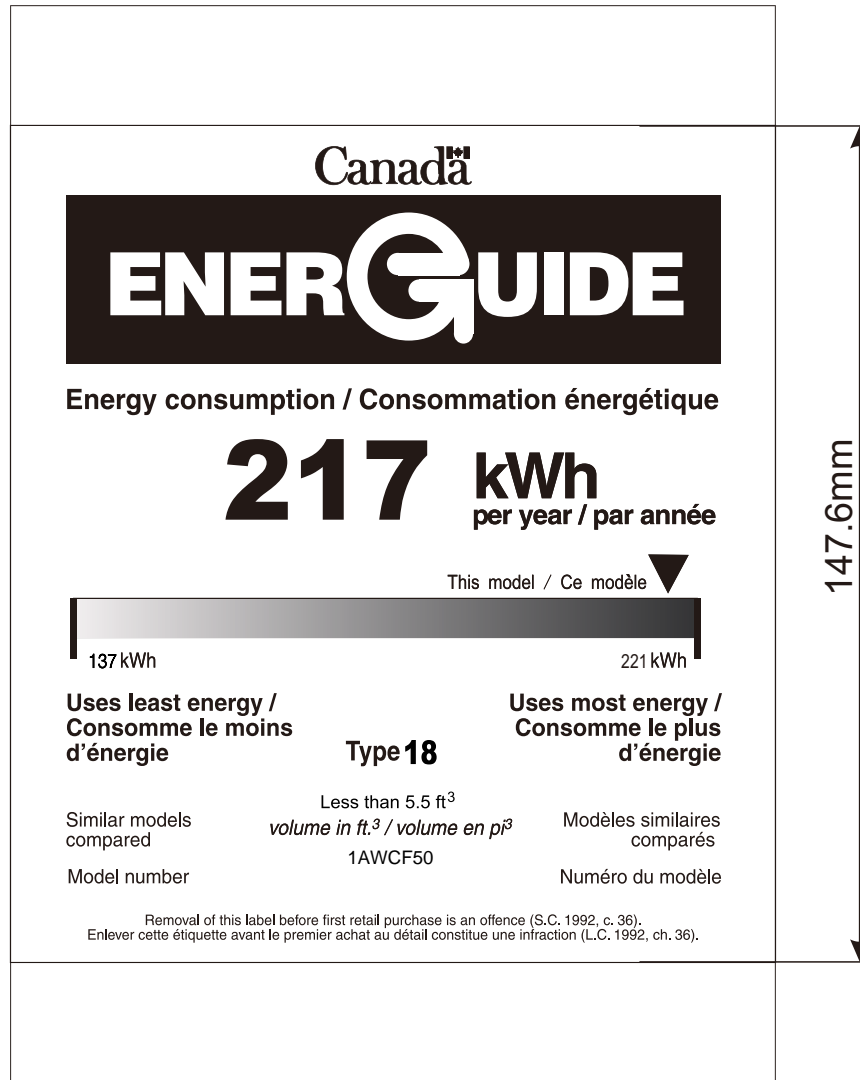

(正面)

(反面)

技术要求

- 幅面为134.9*190mm;
- 纸优质表面光滑, 印刷清晰。
- 彩色印刷, 印色按提供样板。
- 首样经技术人员封样后方可批量生产。
- 有害物质含量满足企业标准Q/HKBJ16001《零部件及原材料中有害物质含量的规定》的要求。

PANTONE Yellow C

借通用件登记
旧底图总号
底图总号
出图审查

日期	1				
	序号	物料代码	首次使用型号	序号	序号